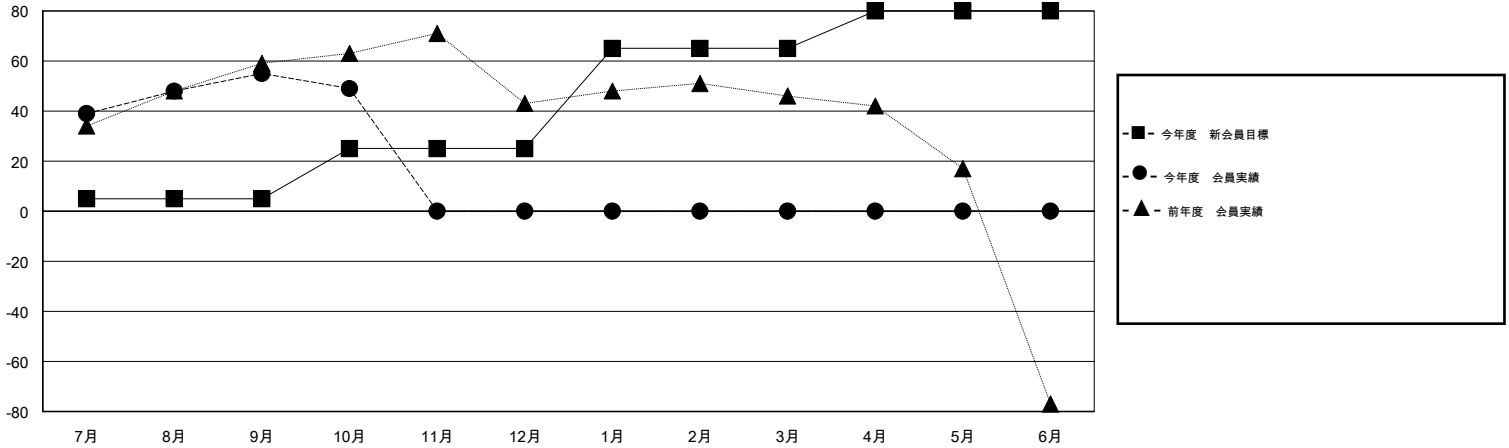

MONTHLY MEMBERSHIP PROGRESS REPORT

District 337 D

Results as of: 10/31/2016

GMT: Masayoshi Maruyama

地域 JAPAN

GMT会則地域 5-Jap

クラブ				
結果: 2016-2017				
四半期	新クラブ目標	新クラブ	解散クラブ	純増/減
7月/8月/9月	0	0	1	-1
10月/11月/12月	0	0	0	0
1月/2月/3月	1	0	0	0
4月/5月/6月	1	0	0	0

名				
結果: 2016-2017				
四半期	新会員目標	チャーターメン バー/新会員	退会者	純増/減
7月/8月/9月	5	111	56	55
10月/11月/12月	20	10	16	-6
1月/2月/3月	40	0	0	0
4月/5月/6月	15	0	0	0

新クラブ目標及び実績累計

会員目標及び実績累計

解散クラブ: 1	53 CLUBS OF 77 一名以上の新会員を登録	男女別
		男性 2,051 (85.42%)
		女性 350 (14.58%)
退会者	健康診断データはこちら	家族会員 345
物故会員 6		世帯主 158
クラブ解散 0		世帯主以外 187
その他 66		
合計 72		